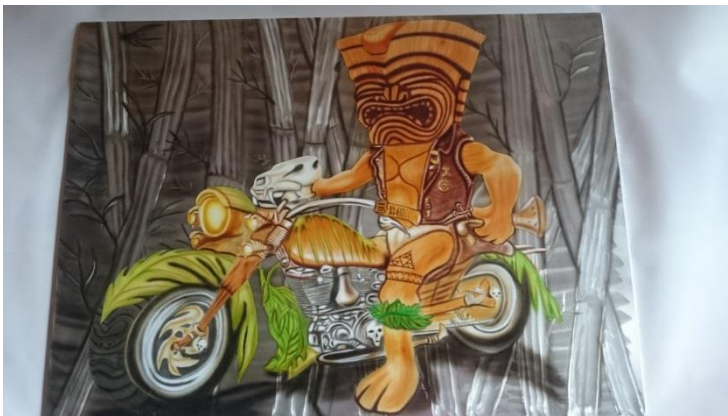

Airbrush

einfach fantastisch

Ralf Pittelkow, Eggingen

Museum Küssaberg/Rheinheim, altes Rathaus

09.10. - 20.11.2016

sonntags 14.30 – 17.00

Ausstellungseröffnung

09.10.2016